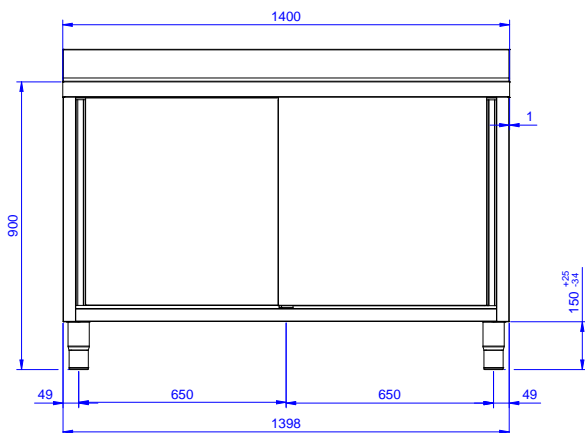

Zepředu

Boční