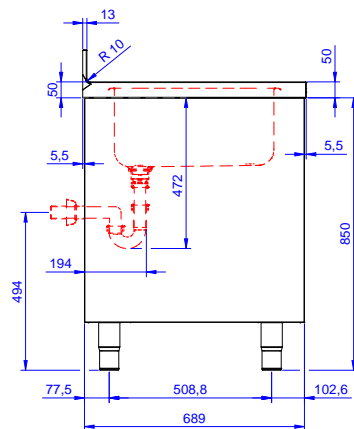

D = Odpad

Odpad:

Odkapnice - umístění: Zprava doleva

Hlavní informace

Šířka skříně:	1310 mm
Hloubka skříně:	645 mm
Výška skříně:	330 mm
Vnější rozměry, Šířka	1400 mm
Vnější rozměry, Hloubka	700 mm
Vnější rozměry, Výška	1000 mm
Zadní zvýšený límec, výška	100 mm
Zadní zvýšený límec, hloubka	13 mm
Zadní zvýšený límec, radius	R=8
Počet dřezů	1
Rozměry dřezu	600x500xH300
Počet a typ dveří:	2 Posuvné
Síla pracovní desky	50 mm
Netto váha:	60 kg

Nerezový program
Skříňový mycí stůl s 1 dřezem vlevo, odkapnice vpravo, 1400mm

Společnost si vyhrazuje právo provádět změny v produktech bez předchozího upozornění. Všechny informace byly správné v době tisku.