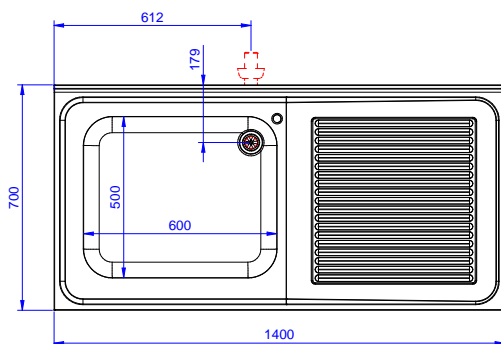

Zkrácená specifikace

Položka č.

Konstrukce z nerez oceli. Vnitřní, nerezový nosný vařený rám. Patentované spojení panelů k vnitřnímu rámu. 50 mm silná pracovní deska z AISI304 1mm se zvýšeným okrajem po obvodu proti přetékání vody je opatřena hluk tlumícím materiálem, se zahnutými rohy. Zadní zvýšený límeč V=100mm s integrovaným 8mm oblým rohem. Dvouplášťové hluk tlumící posuvné dveře. Výškově stavitelná středová police. Vlevo dřez 600x500x300 mm s přepadovou trubkou, vpravo odkapnice. Výškově stavitelné nohy.

SCHVÁLENO: _____

Zepředu

Boční

D = Odpad

Shora

Odpad:

Odkapnice - umístění: Zprava doleva

Hlavní informace

Šířka skříně:	1310 mm
Hloubka skříně:	645 mm
Výška skříně:	330 mm
Vnější rozměry, Šířka	1400 mm
Vnější rozměry, Hloubka	700 mm
Vnější rozměry, Výška	1000 mm
Zadní zvýšený límec, výška	100 mm
Zadní zvýšený límec, hloubka	13 mm
Zadní zvýšený límec, radius	R=8
Počet dřezů	1
Rozměry dřezu	600x500xH300
Počet a typ dveří:	2 Posuvné
Síla pracovní desky	50 mm
Netto váha:	60 kg

 Nerezový program
 Skříňový mycí stůl s 1 dřezem vlevo, odkapnice vpravo, 1400mm

Společnost si vyhrazuje právo provádět změny v produktech bez předchozího upozornění. Všechny informace byly správné v době tisku.